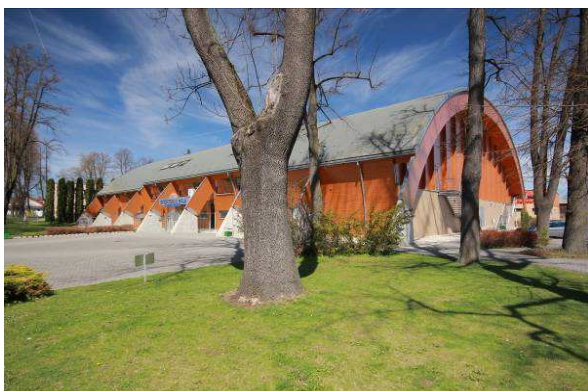

2. SPORTOVNÍ HALA NA STŘELNICI / SPORTS HALL NA STŘELNICI

Adresa / Address: Pražská 2

Telefon / Telephone: 734 178 378

E-mail: sportovni.hala@svitavy.cz

<http://www.sportes.svitavy.cz>

 Sportovní hala Na Střelnici je víceúčelovým sportovním zařízením evropské úrovně s hrací plochou 46x25m. Tato hala je vyhovující i pro mezinárodní soutěže. Kapacita haly je 420 sedících a cca 400 stojících diváků. V hale lze provozovat basketbal, volejbal, gymnastiku, aerobik, silový trojboj, floorbal, sálovou kopanou, badminton. V hale je 15 metrů vysoká horolezecká stěna, její součástí je i sauna a fitness centrum.