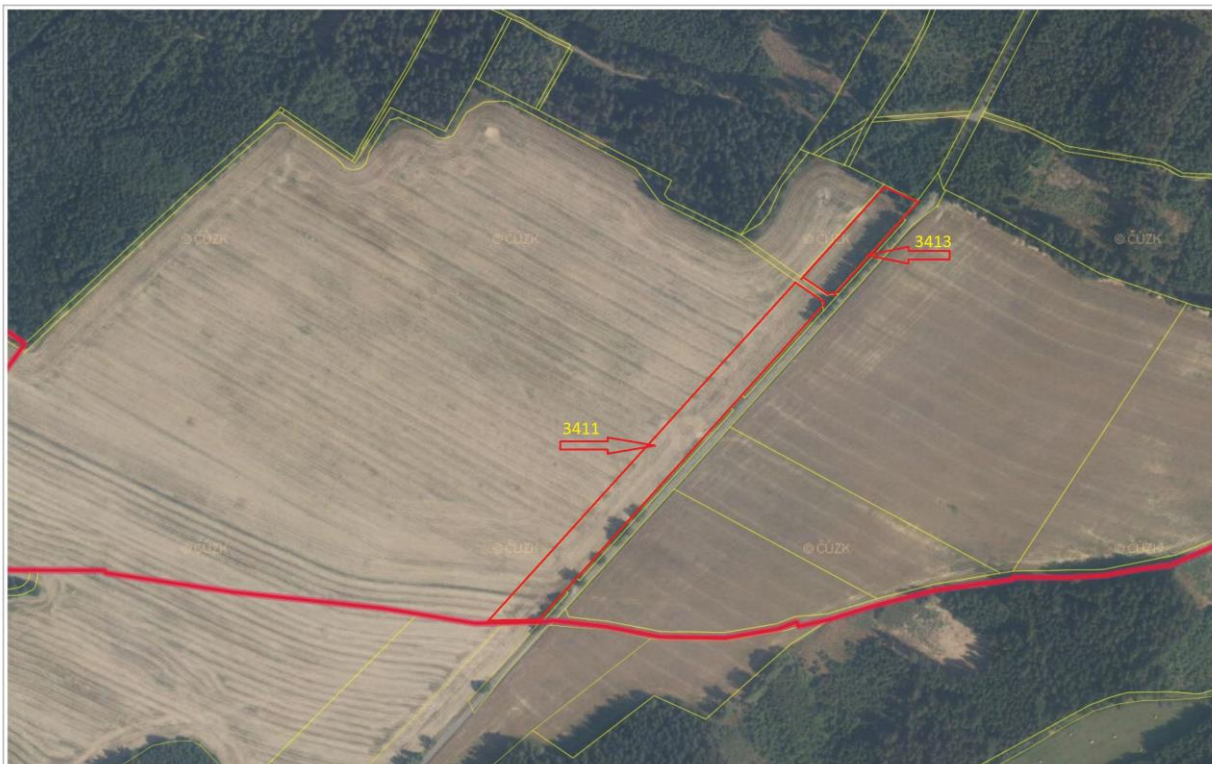

Pronájem pozemků:

Pozemkové parcely parcelní číslo 3413 o výměře 3152 m² a pozemkové parcely parcelní číslo 3411 o výměře 11067 m².

Roční nájemné 3.000,- Kč za 1ha. Doba pronájmu 5 let.

Ortofoto: © ČÚZK, Katastr: © ČÚZK, RÚIAN: © ČÚZK

1: 3 774

Pozemkové parcely parcelní číslo 3190 o výměře 7659 m².

Roční nájemné 5,- Kč za 100 m². Doba pronájmu neurčitá.