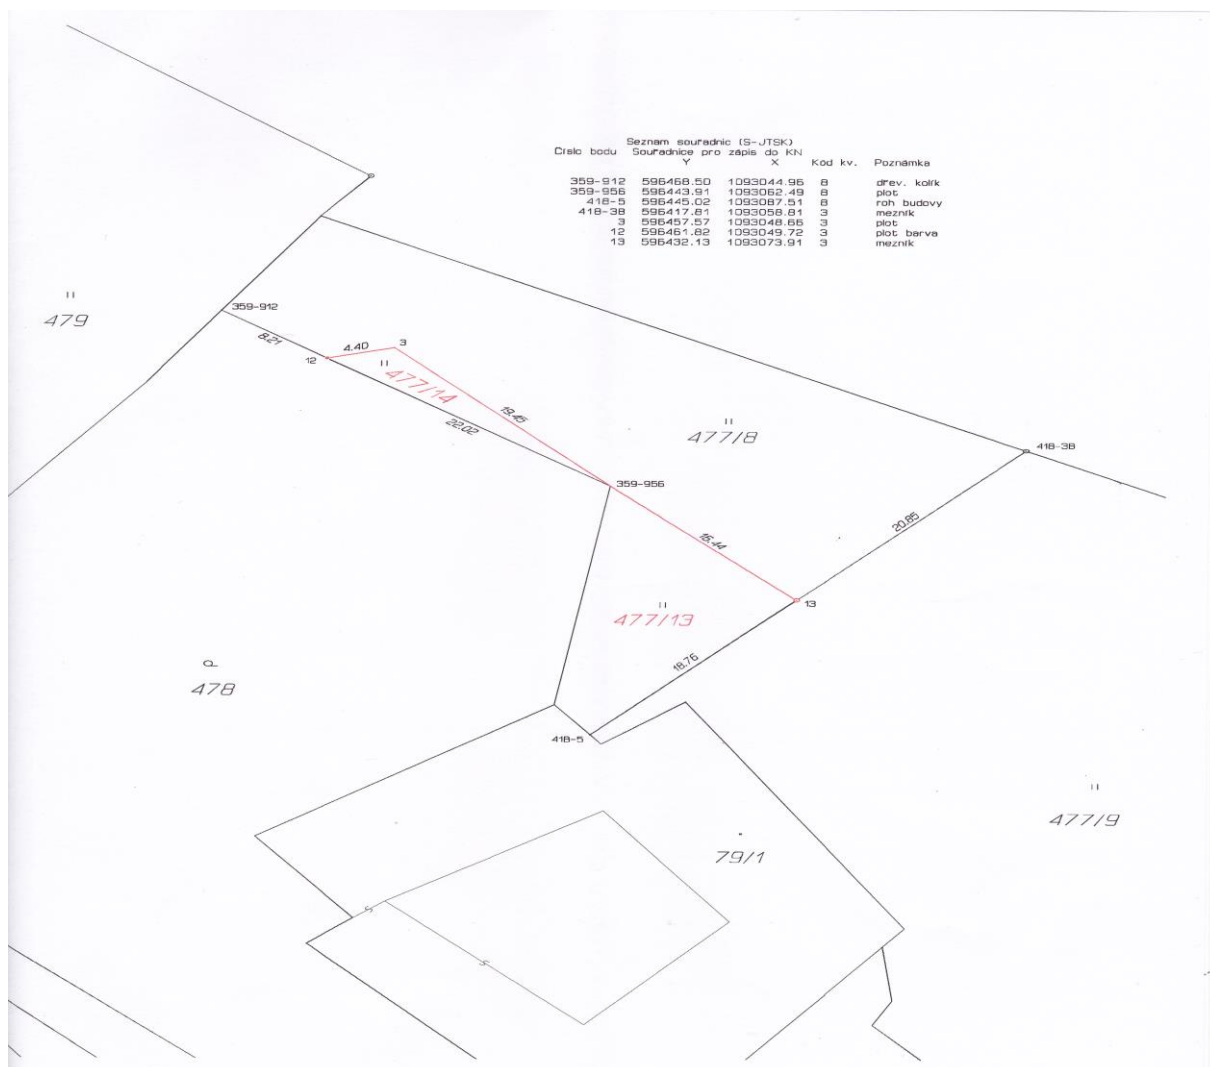

Oznamovací povinnost vyplývající ze zák. č. 128/2000 Sb.,
§ 39, odst. 1.

Prodej pozemku:

Pozemkové parcely parcelní číslo 477/8 o výměře 671 m², pozemkové parcely parcelní číslo 477/14 o výměře 36 m² a pozemkové parcely parcelní číslo 477/13 o výměře 179 m² dle Geometrického plánu číslo 456-18/2019
Za cenu 20,- Kč za 1 m² + DPH + cena za pořízení geometrického plánu.

**Pozemkové parcely parcelní číslo 341 o výměře 1578 m².
Cena 20,- Kč + DPH za 1 m².**

Ortofoto: © ČÚZK, Katastr: © ČÚZK, RÚIAN: © ČÚZK

1 : 472

**Pozemkové parcely parcelní číslo 19/3 o výměře 460 m².
Cena 20,- Kč + DPH za 1 m².**

Ortofoto: © ČÚZK, Katastr: © ČÚZK, RÚIAN: © ČÚZK

1 : 472

Pronájem pozemků:

Pozemkové parcely parcelní číslo 3413 o výměře 3152 m² a pozemkové parcely parcelní číslo 3411 o výměře 11067 m².

Roční nájemné 3.000,- Kč za 1ha. Doba pronájmu 5 let.

Ortofoto: © ČÚZK, Katastr: © ČÚZK, RÚIAN: © ČÚZK

1 : 472

**Části pozemkové parcely parcelní číslo 2602/66 o výměře cca 36 m² a části pozemkové parcely parcelní číslo 443 o výměře cca 54 m².
Roční nájemné 5,- Kč za 100 m². Doba pronájmu neurčitá.**