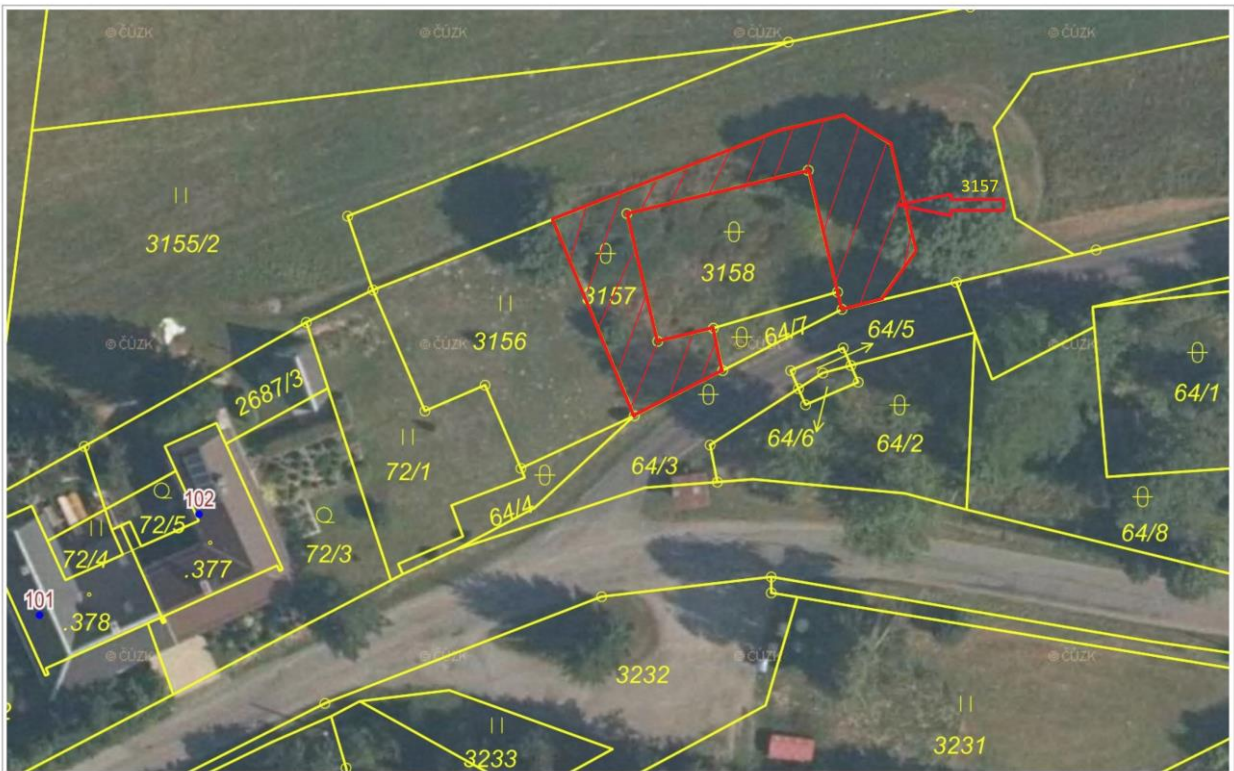

Oznamovací povinnost vyplývající ze zák. č. 128/2000 Sb.,
§ 39, odst. 1.

Prodej pozemku:

Pozemkové parcely parcelní číslo 477/8 o výměře 671 m², pozemkové parcely parcelní číslo 477/14 o výměře 36 m² a pozemkové parcely parcelní číslo 477/13 o výměře 179 m² dle Geometrického plánu číslo 456-18/2019
Za cenu 20,- Kč za 1 m² + DPH + cena za pořízení geometrického plánu.

Ortofoto: © ČÚZK, Katastr: © ČÚZK, RÚIAN: © ČÚZK

1 : 472

**Části pozemkové parcely parcelní číslo 2602/66 o výměře cca 36 m² a části pozemkové parcely parcelní číslo 443 o výměře cca 54 m².
Roční nájemné 5,- Kč za 100 m². Doba pronájmu neurčitá.**