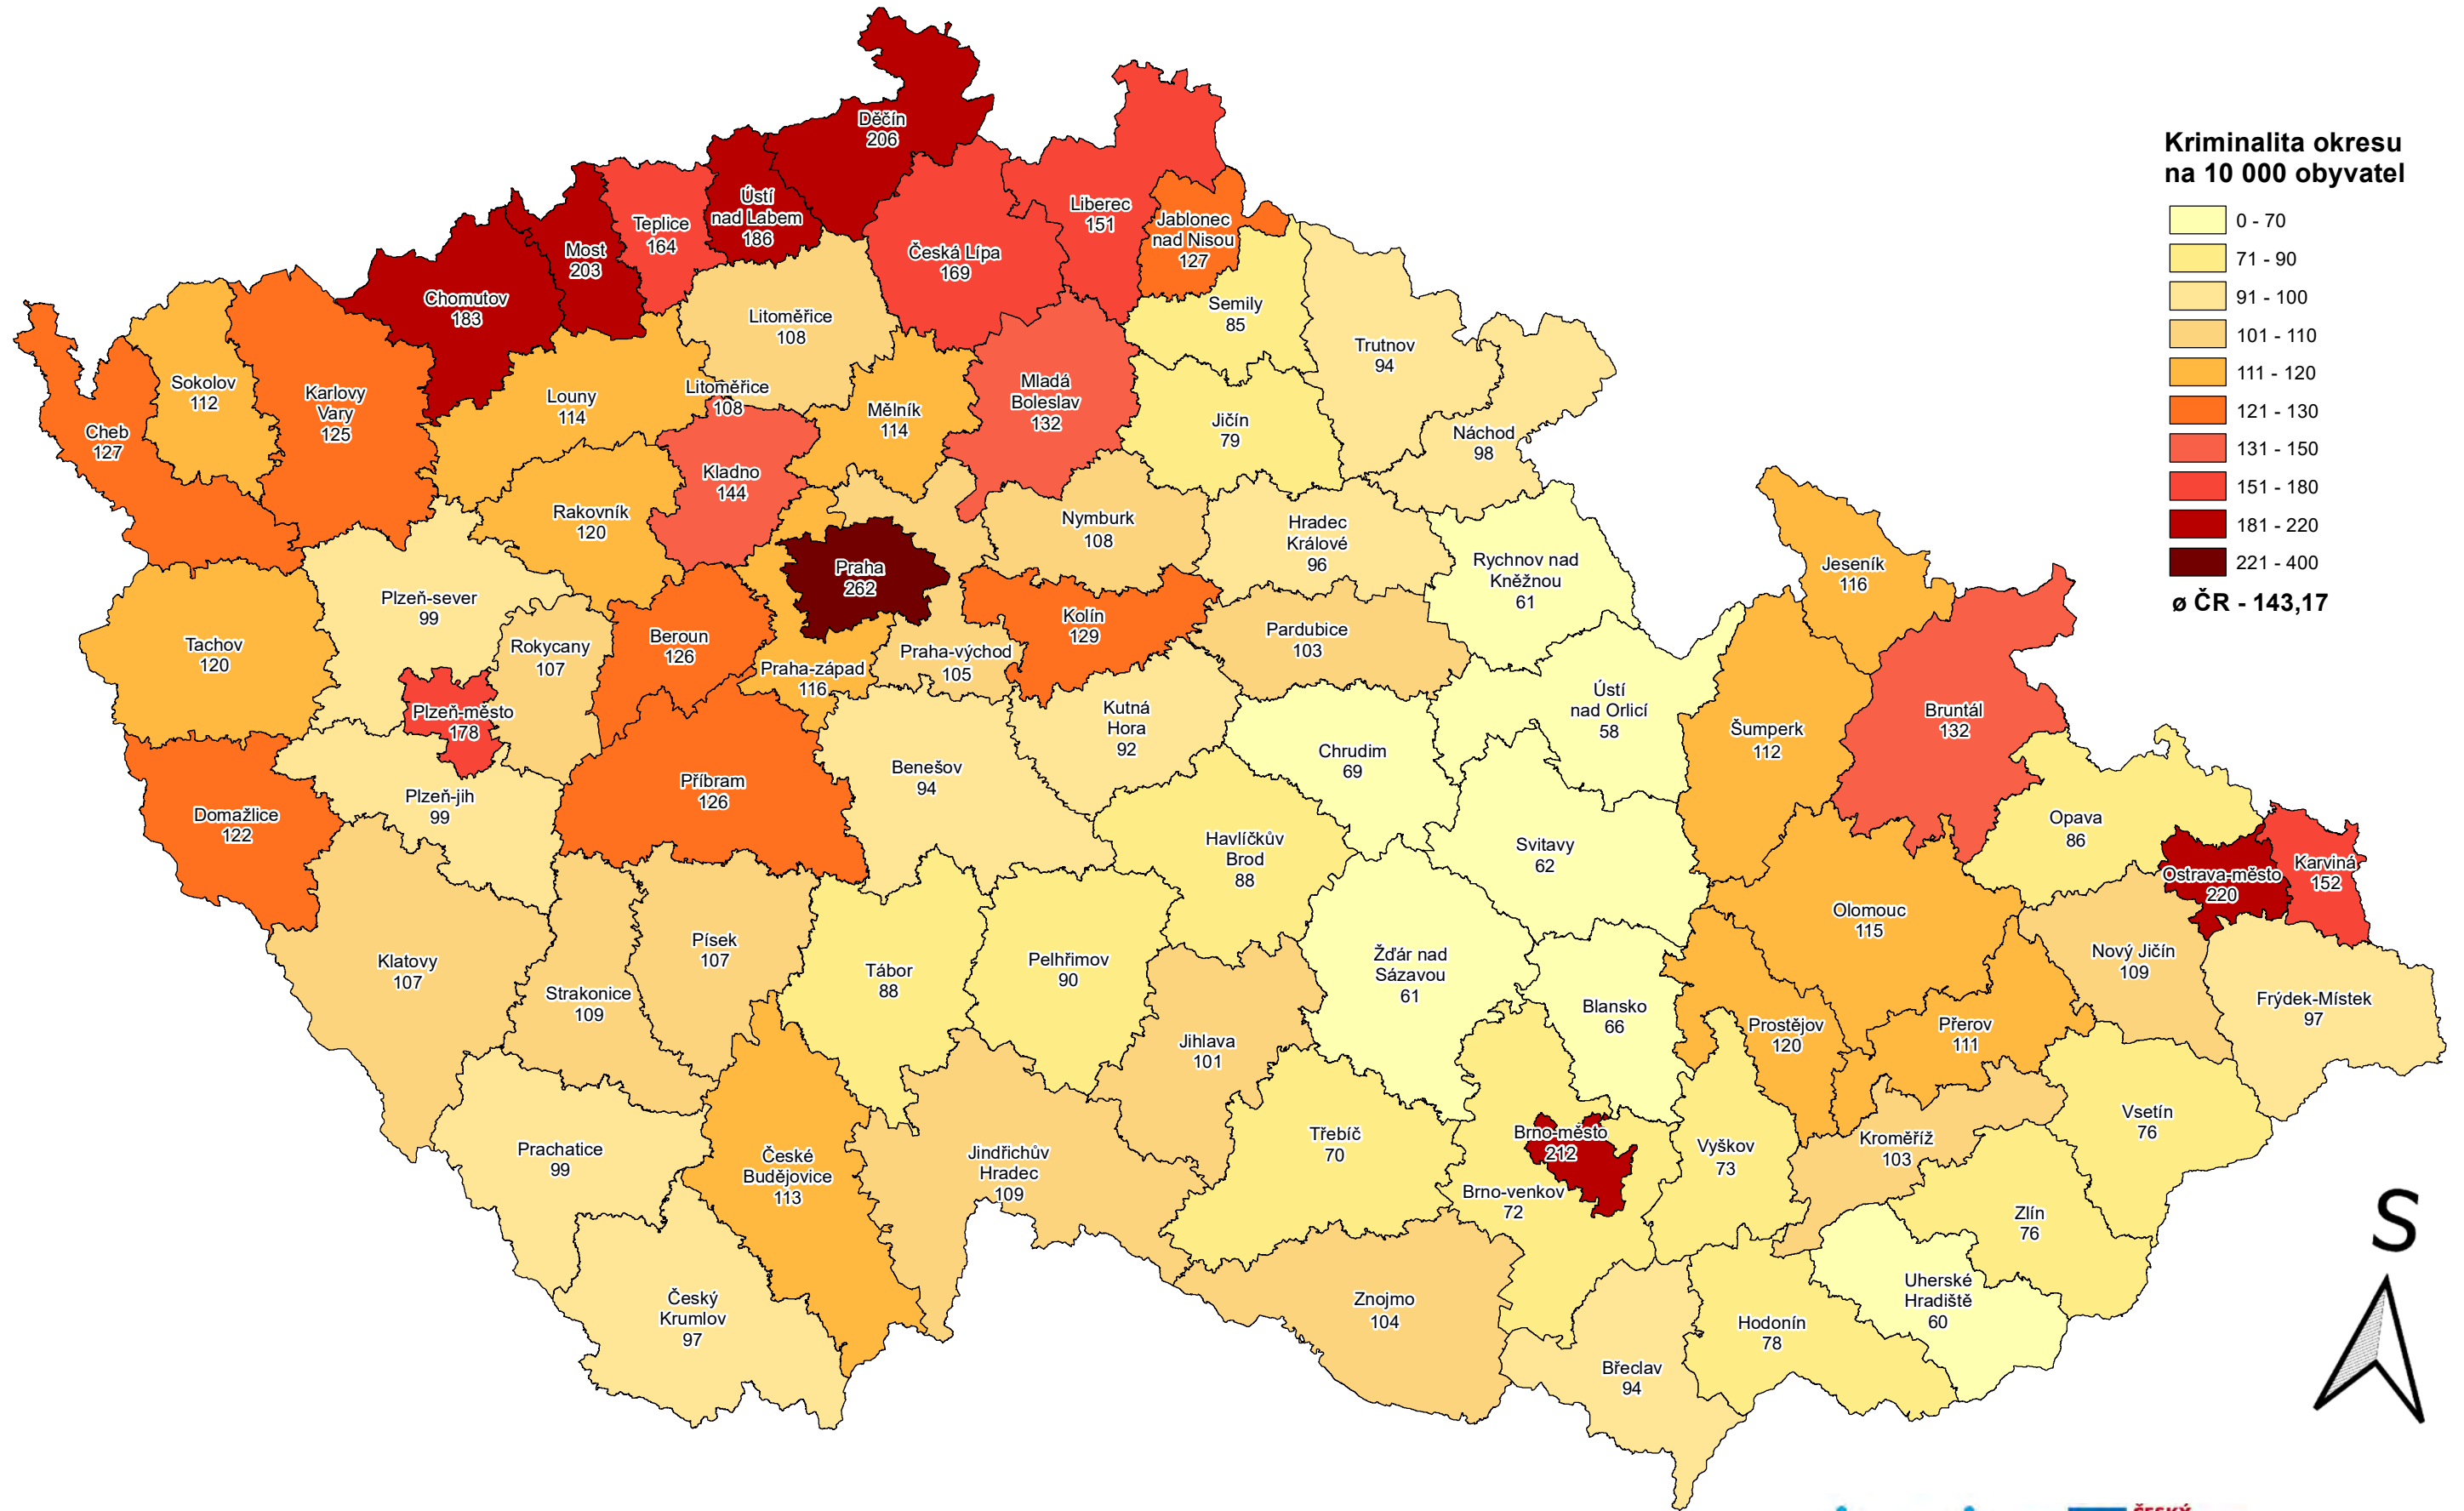

# INDEX KRIMINALITY PODLE OKRESŮ V ROCE 2021

**ČESKÝ STATISTICKÝ ÚŘAD**

Podkladová data: © ČSÚ, PP ČR  
 Vytvořeno: © MV, odbor eGovernmentu,  
 oddělení geoinformatiky,  
 pro odbor prevence kriminality, Praha březen 2022