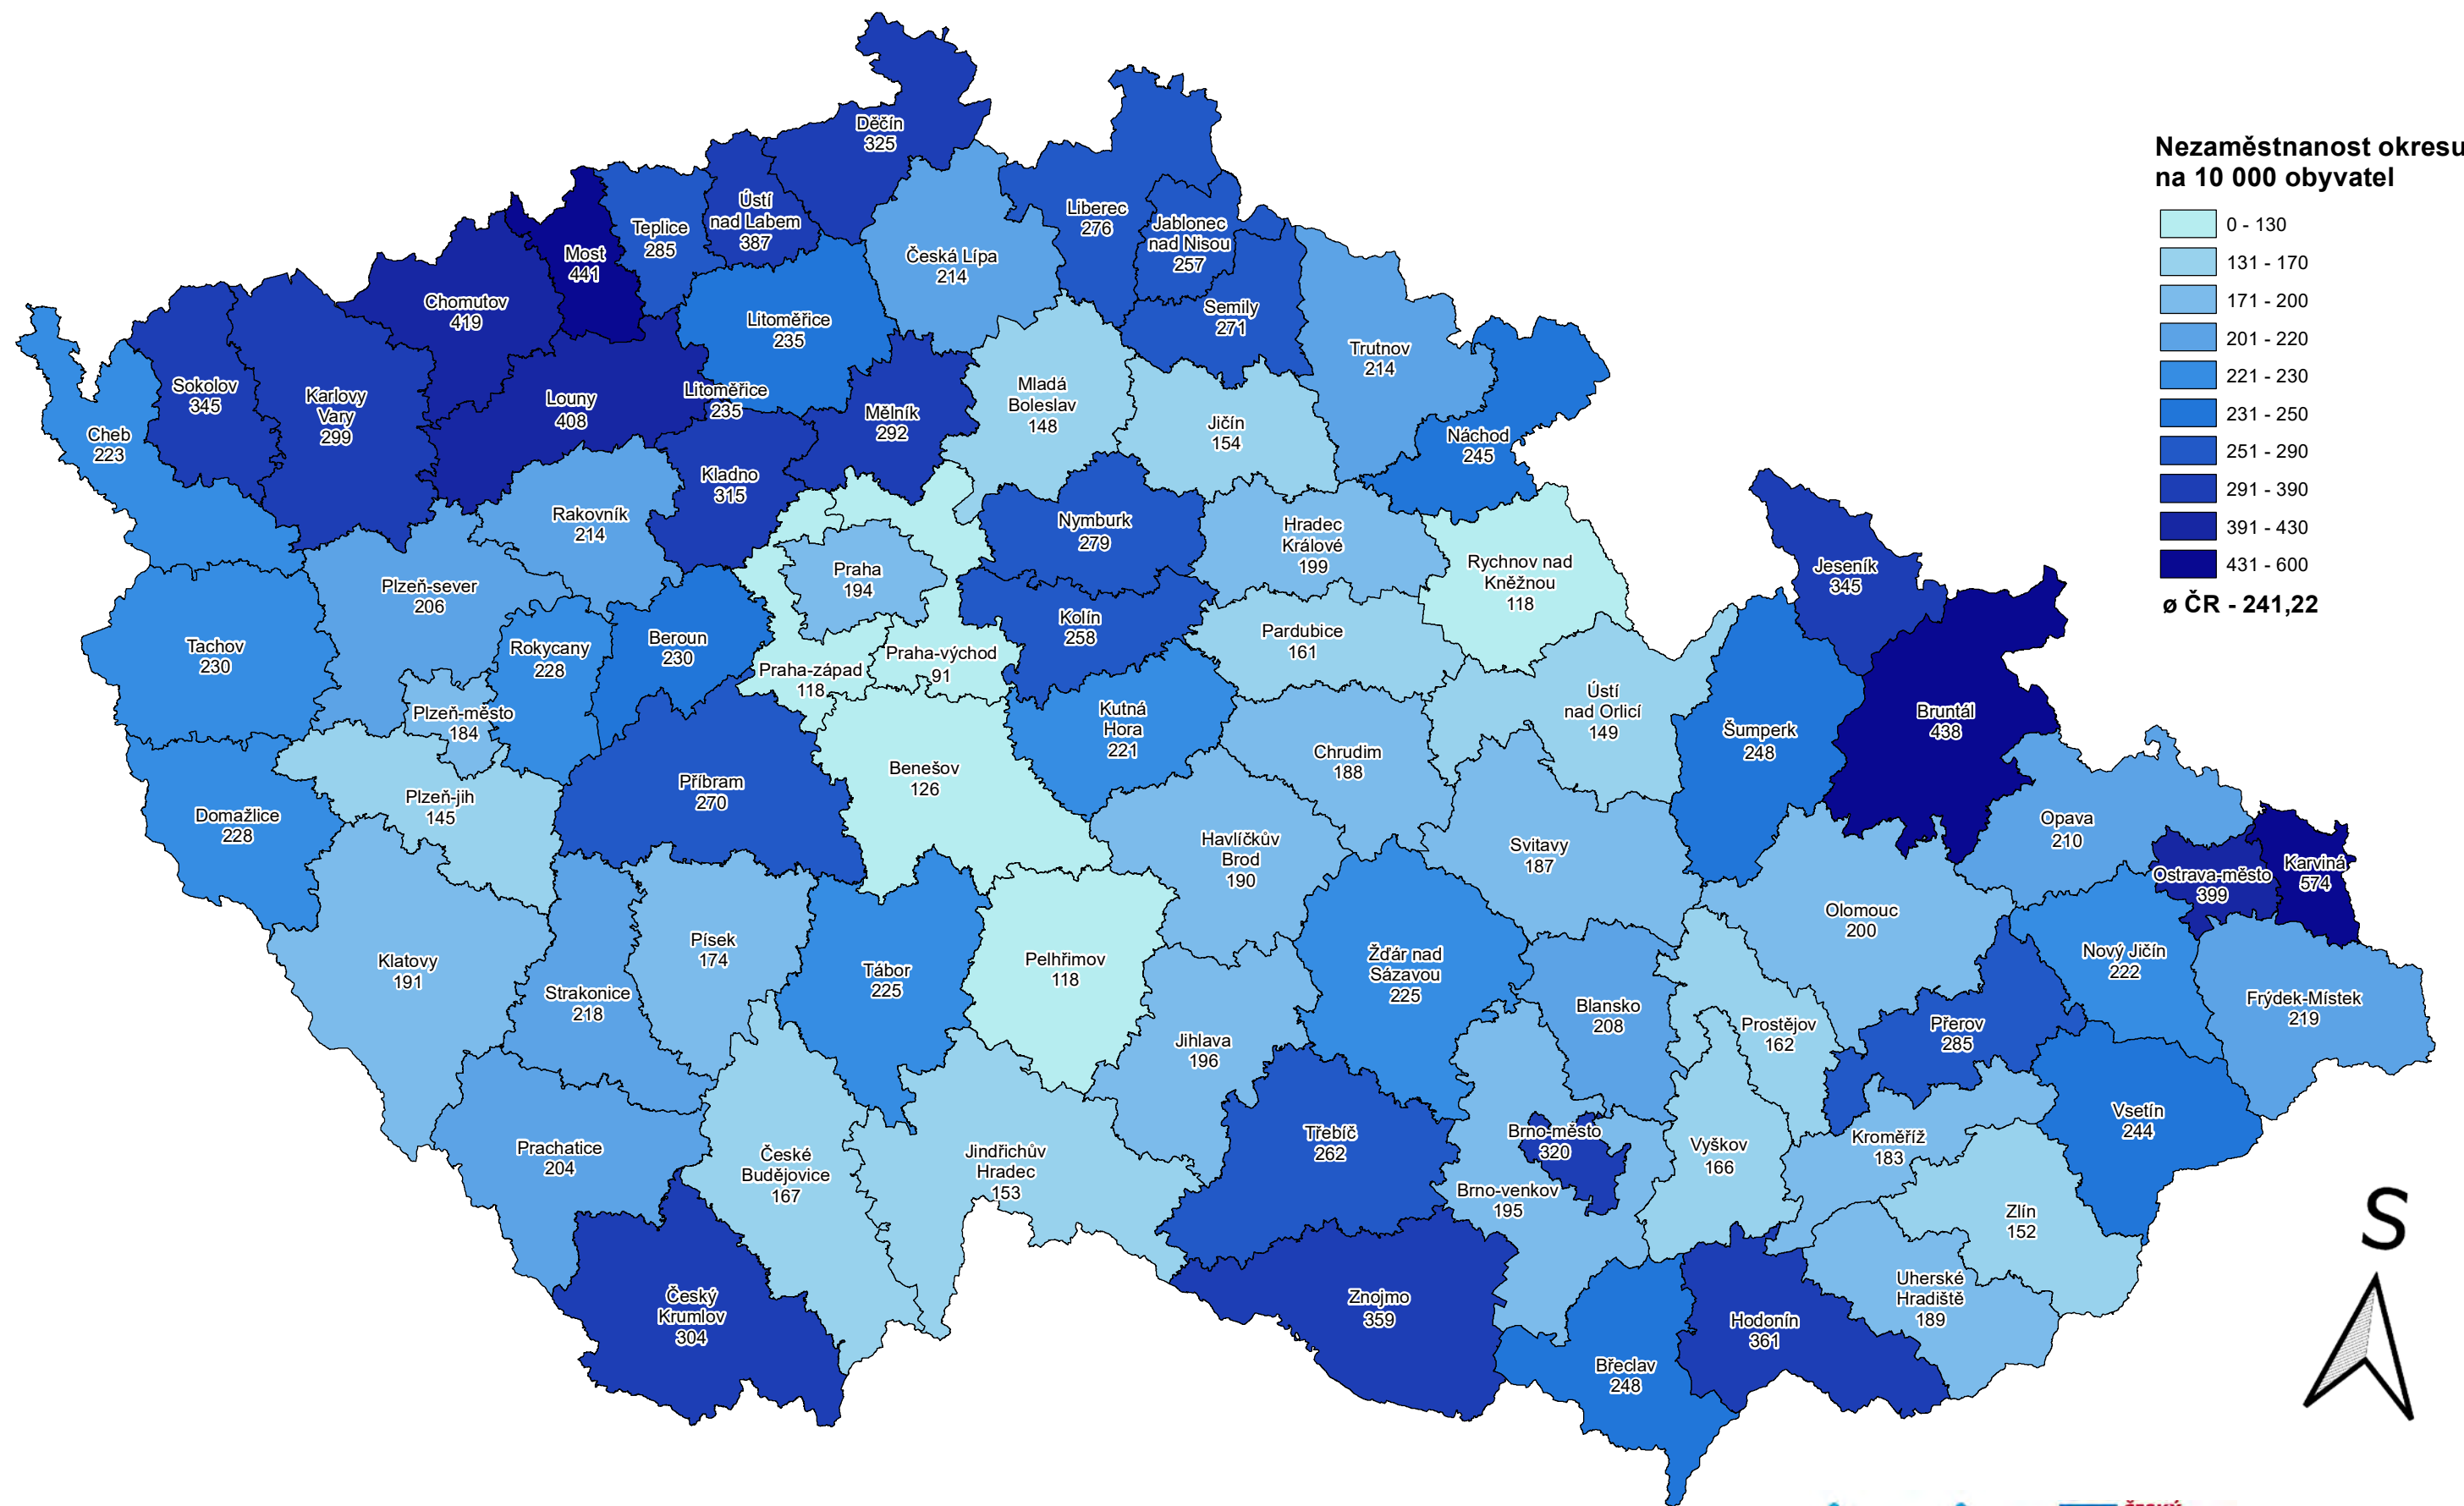

INDEX NEZAMĚŠTNANOSTI PODLE OKRESŮ V ROCE 2021

**ČESKÝ
STATISTICKÝ
ÚŘAD**

Podkladová data: © ČSÚ, GŘ ÚP
Vytvořeno: © MV, odbor eGovernmentu,
oddělení geoinformatiky,
pro odbor prevence kriminality, Praha březen 2022