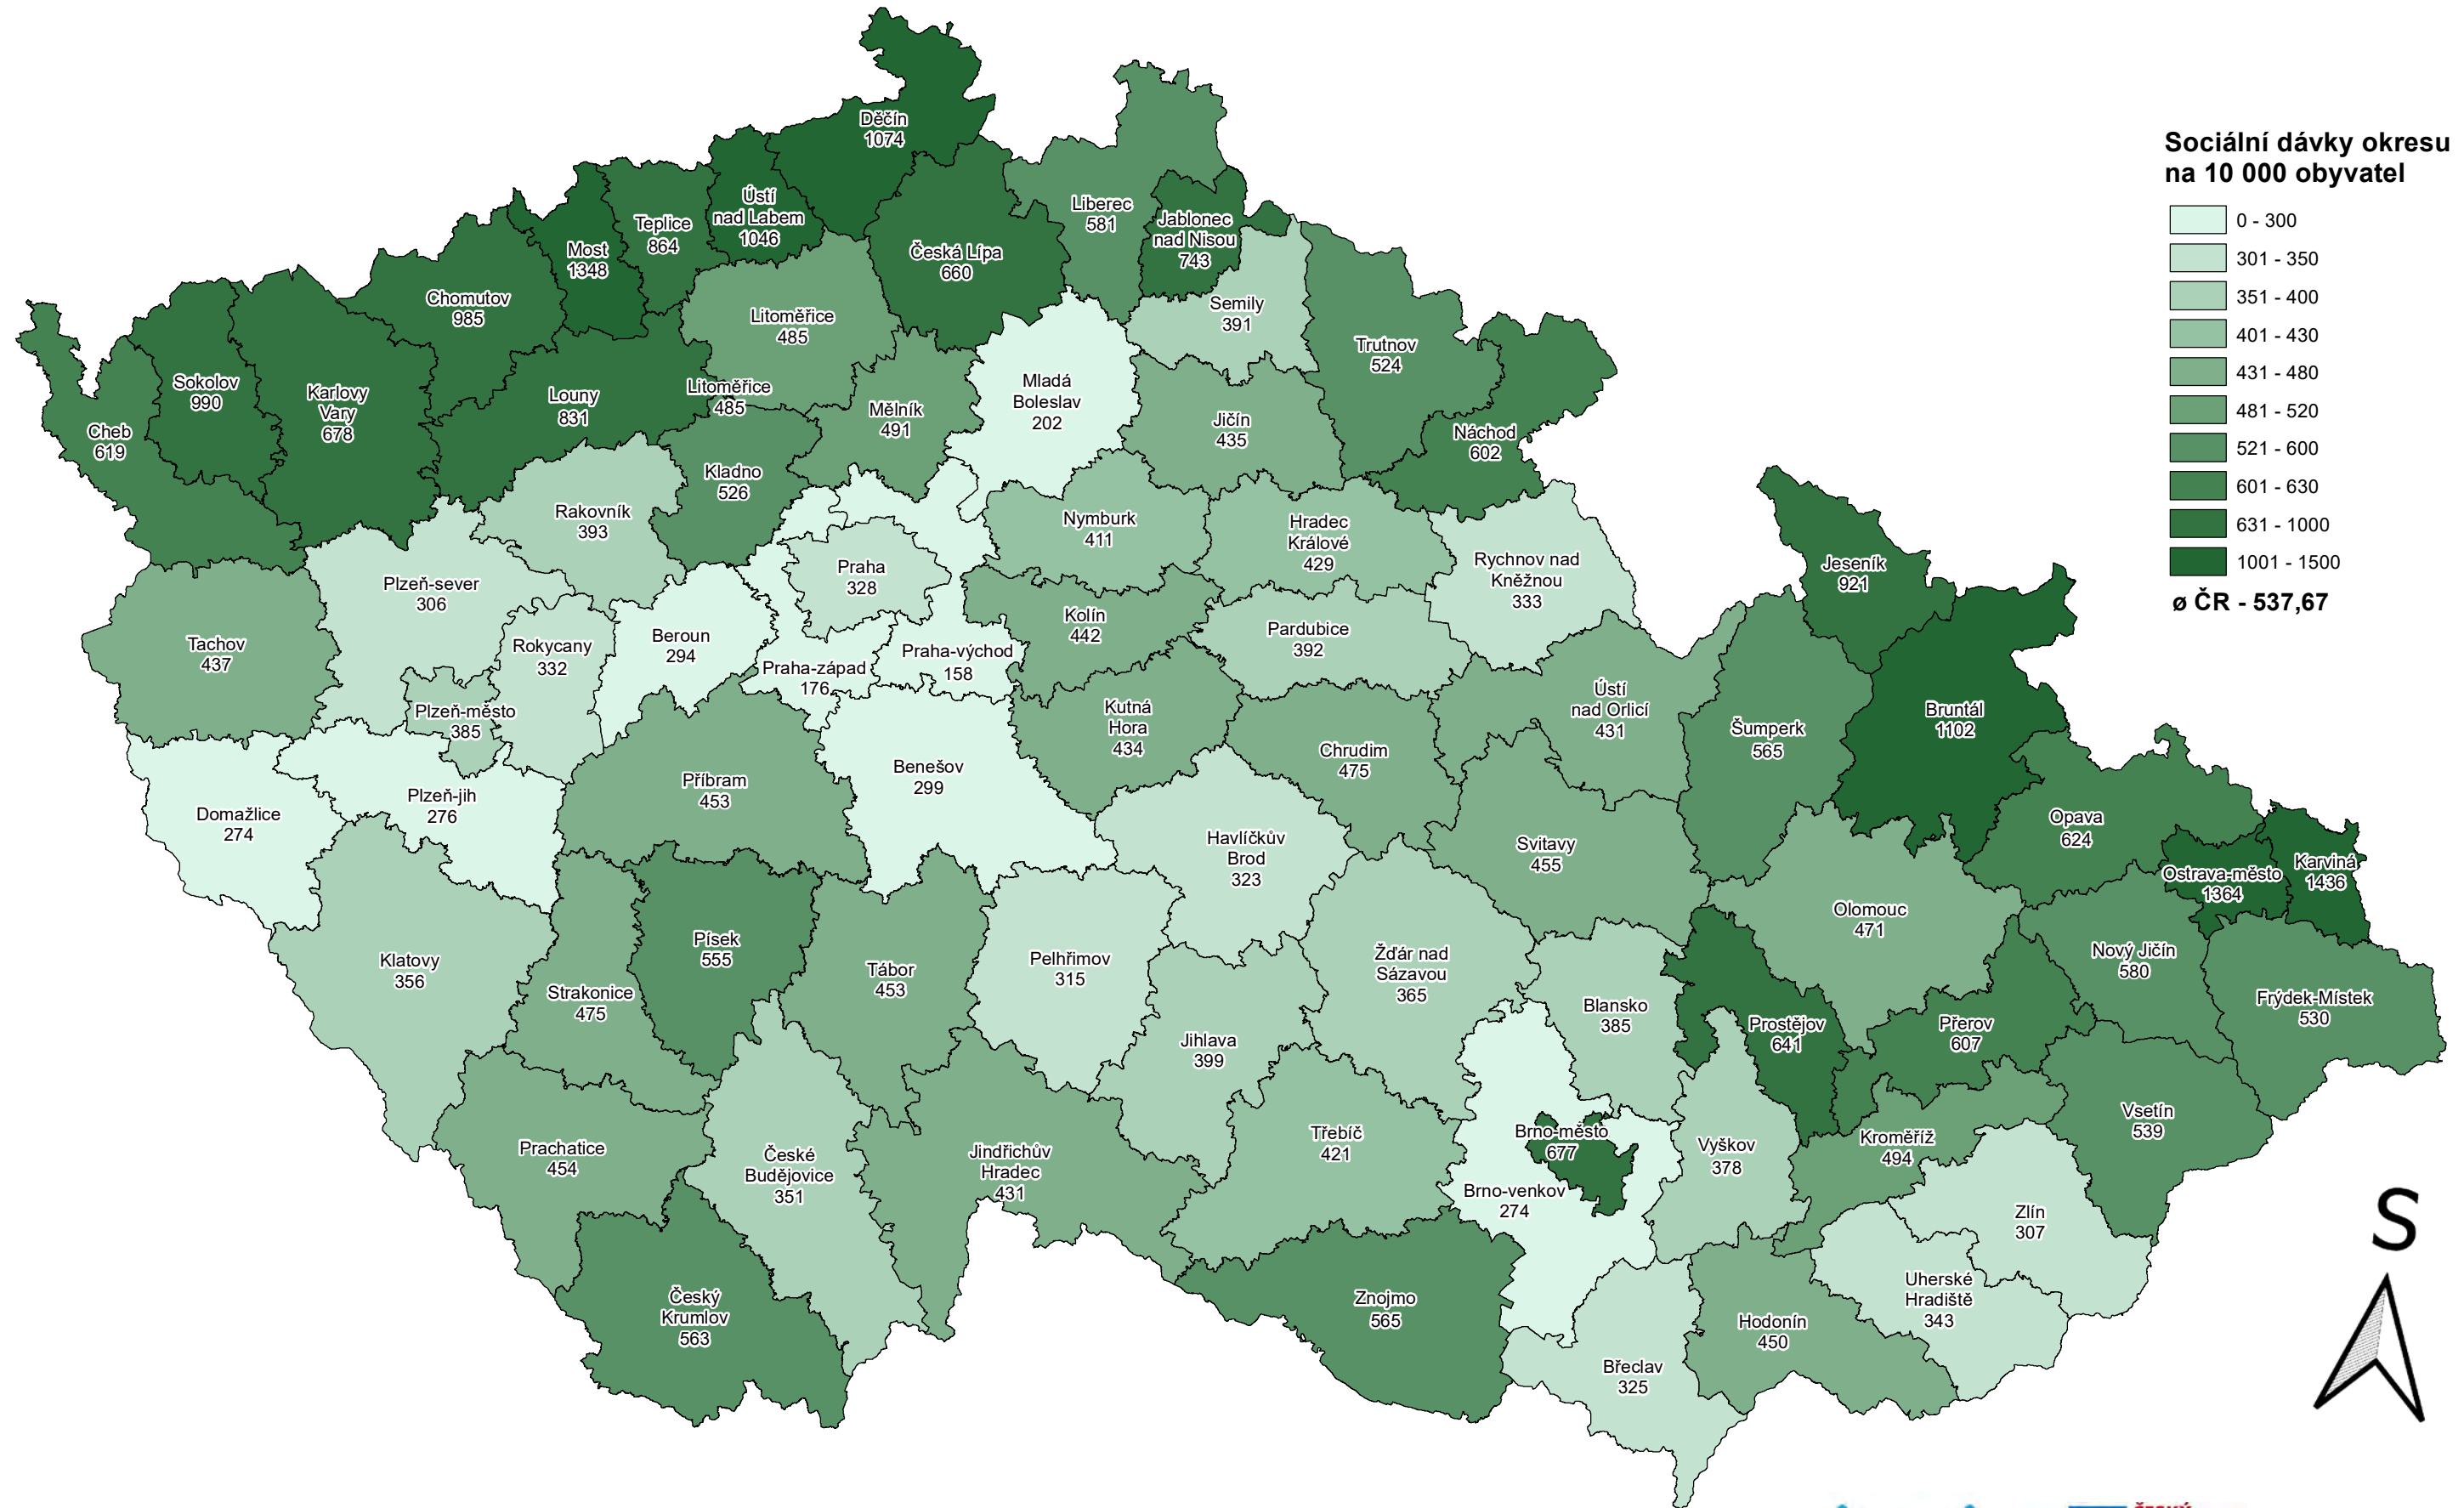

INDEX POČTU VYPLACENÝCH SOCIÁLNÍCH DÁVEK PODLE OKRESŮ V ROCE 2021

0 20 40 60 80 100 Km

Podkladová data: © ČSÚ, MPSV
Vytvořeno: © MV, odbor eGovernmentu,
oddělení geoinformatiky,
pro odbor prevence kriminality, Praha březen 2022