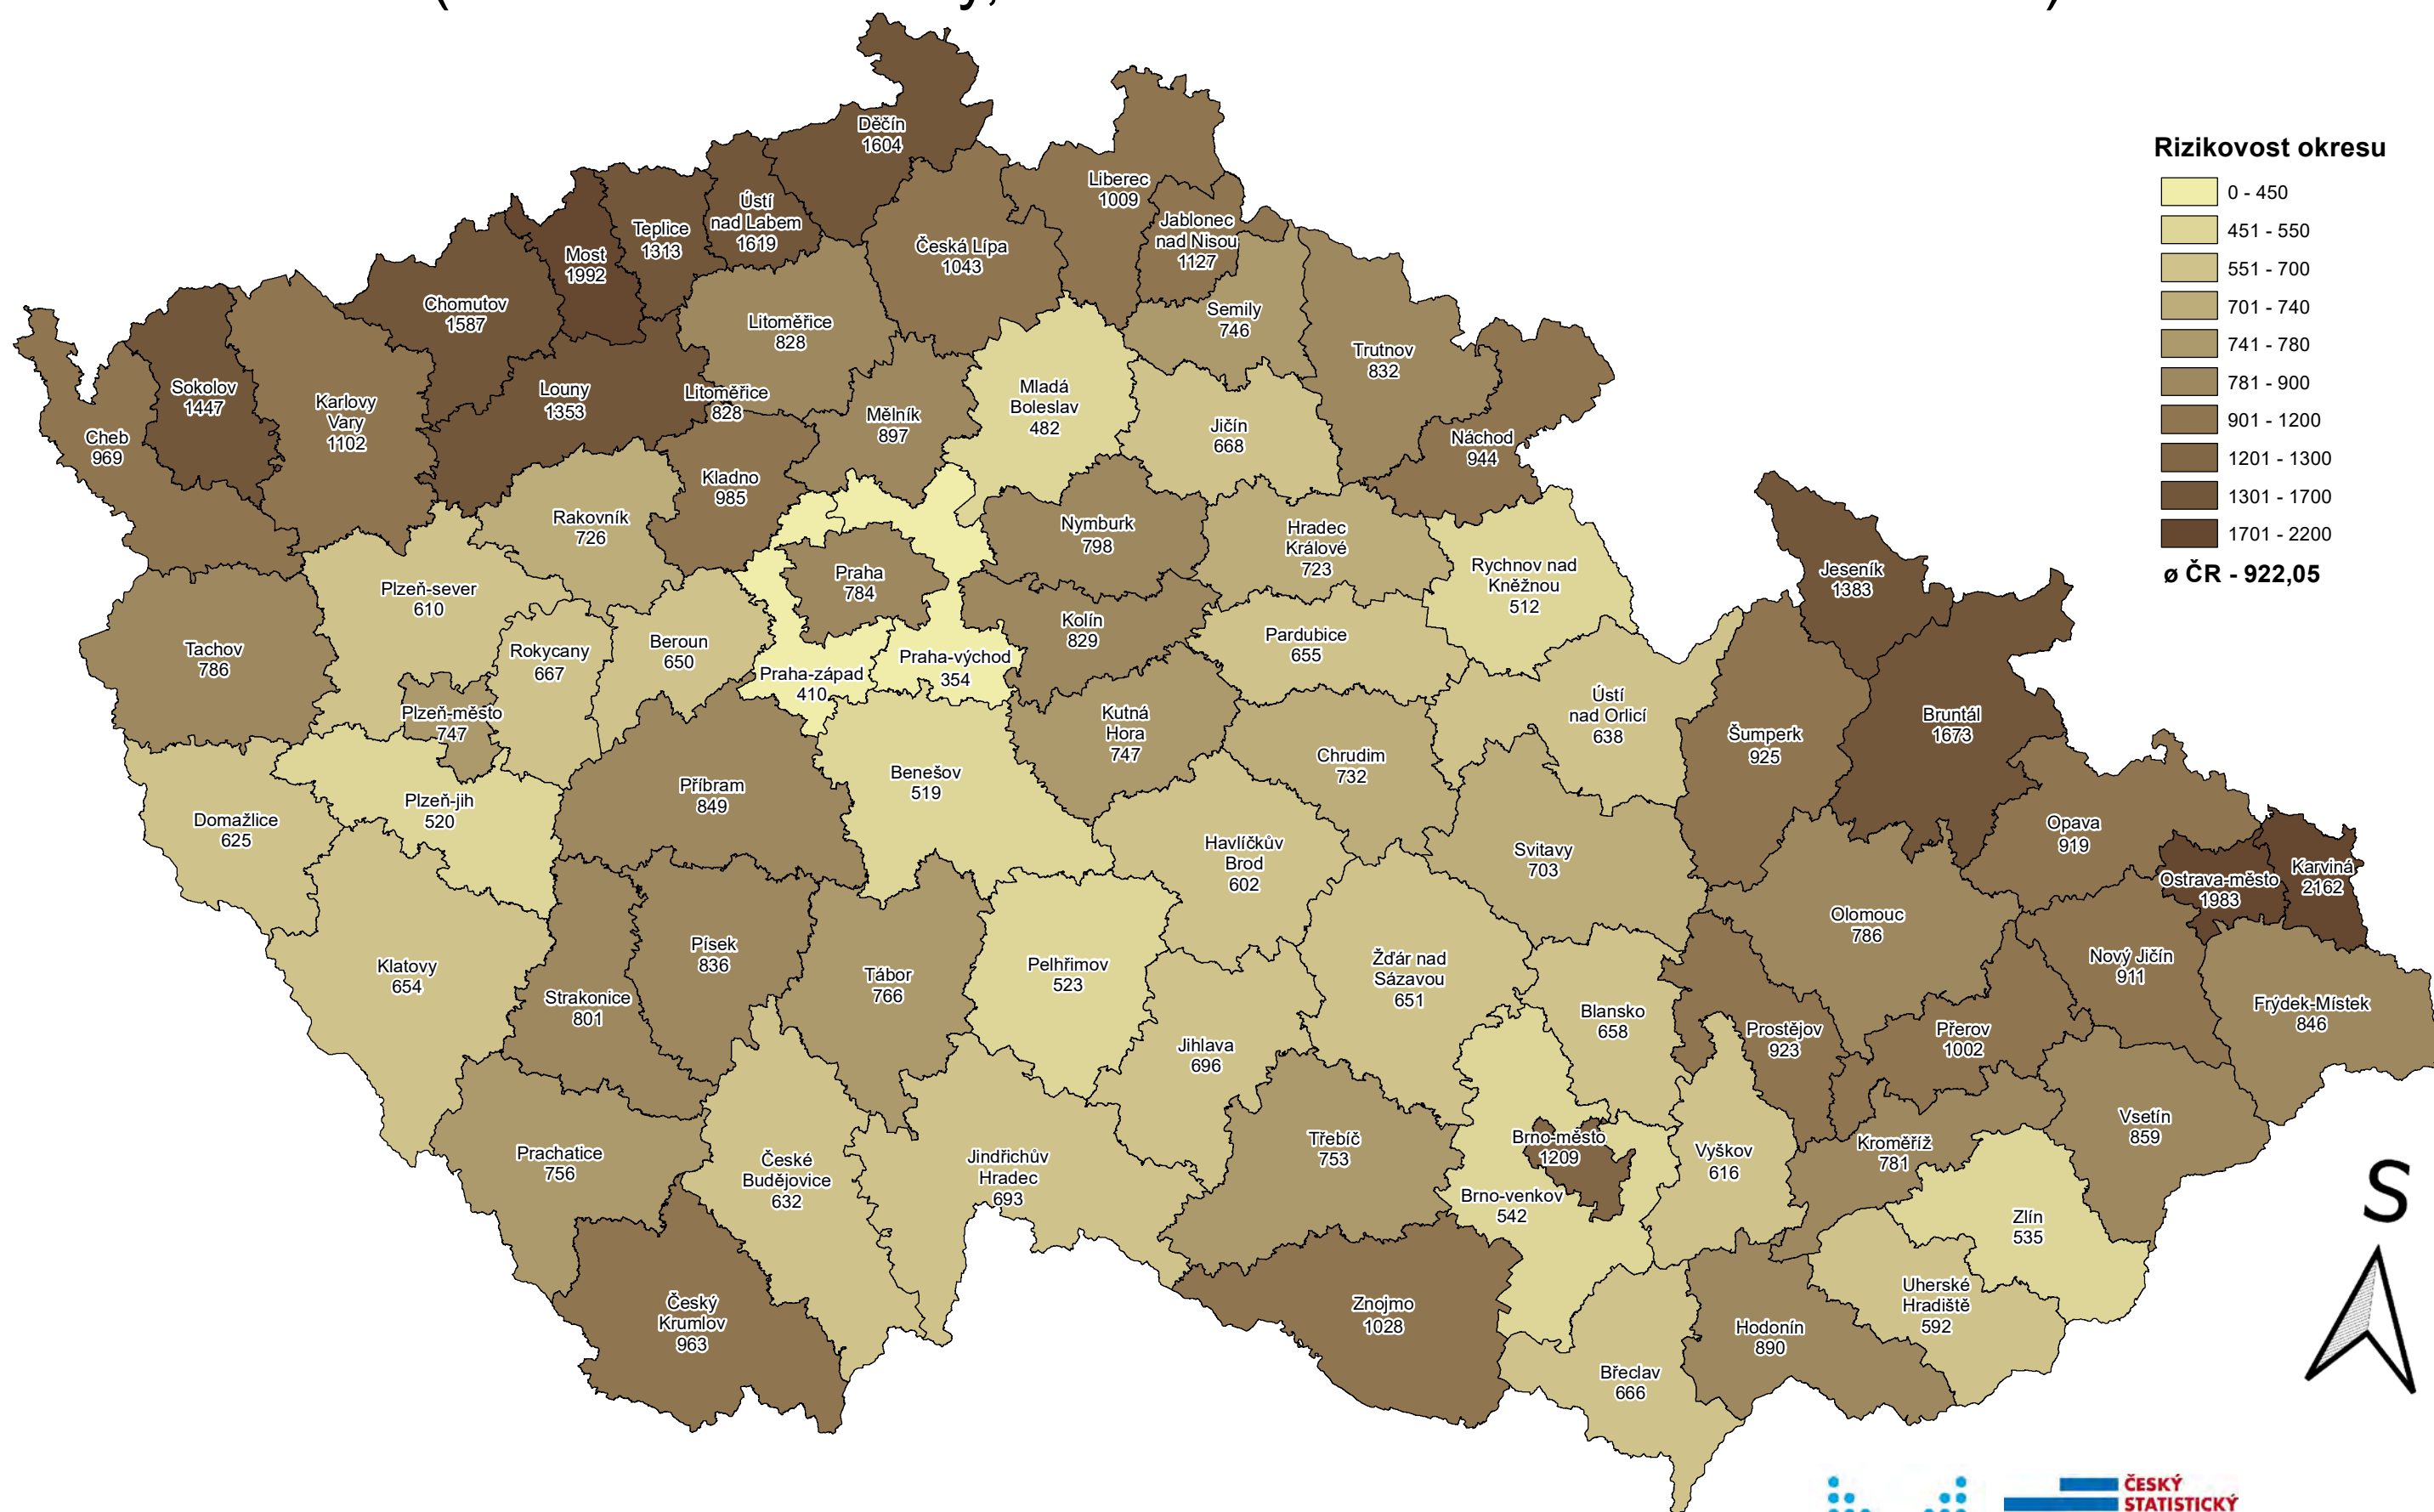

INDEX CELKOVÉ RIZIKOVOSTI PODLE OKRESŮ V ROCE 2021

(z indexů kriminality, sociálních dávek a nezaměstnanosti)

0 20 40 60 80 100 Km

Podkladová data: © ČSÚ, PP ČR, GRŮP, MPSV
Vytvořeno: © MV, odbor eGovernmentu,
oddělení geoinformatiky,
pro odbor prevence kriminality, Praha březen 2022